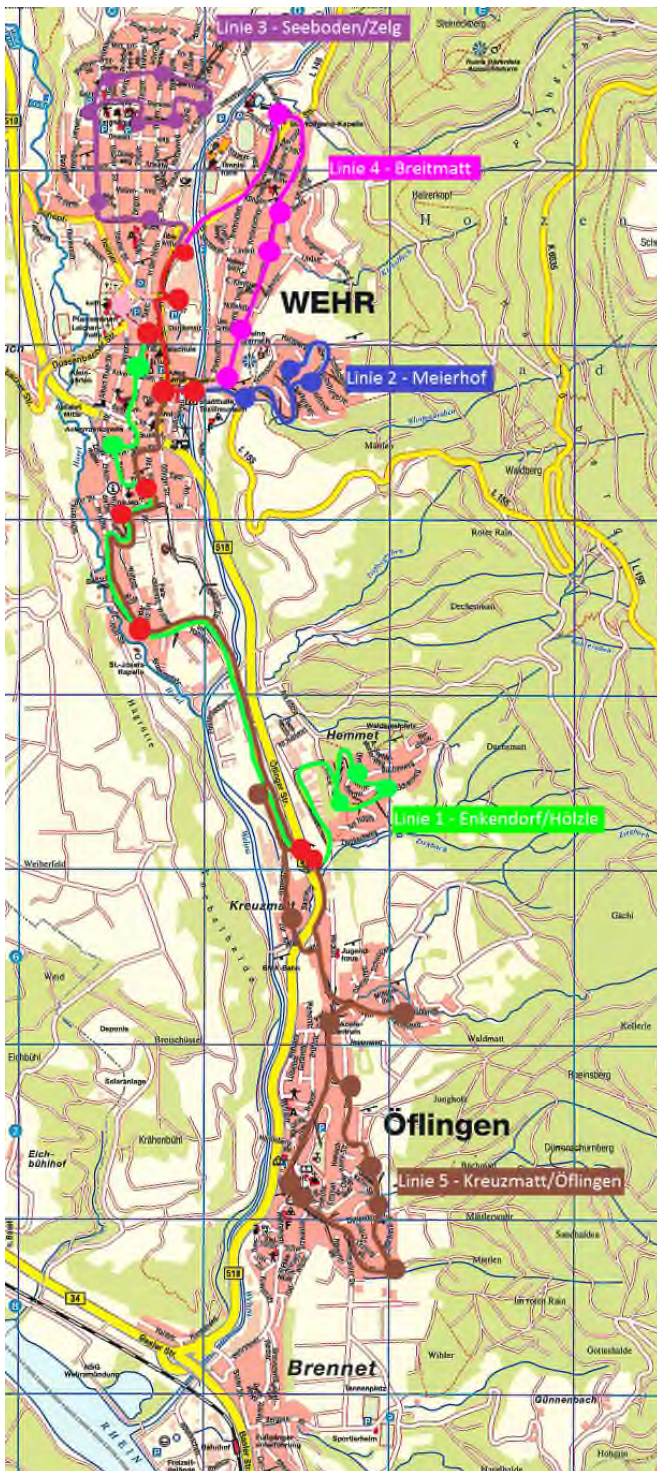

BürgerBus Wehr Ihr Fahrplan

Stand: August 2022

Ihr Bürgerbus fährt jeden Montag-, Mittwoch- und Freitagvormittag sowie am Dienstag- und Donnerstagnachmittag (außer feiertags)

		Montag/Mittwoch/Freitag			Dienstag + Donnerstag		
Linie 1: Enkendorf/Hölzle	Wehr Hauptstr./Seniorenresidenz	8.00	10.00	11.00	14.00	16.00	17.00
	Elektro-Center	8.01	10.01	11.01	14.01	16.01	17.01
	Talstraße	8.02	10.02	11.02	14.02	16.02	17.02
	Familienzentrum	8.03	10.03	11.03	14.03	16.03	17.03
	Ärztehaus Bündtenfeldstraße	8.04	10.04	11.04	14.04	16.04	17.04
	Enkendorfstr./Abzw. Dinkelbergstr.	8.05	10.05	11.05	14.05	16.05	17.05
	Enkendorfstr./Abzw. Brunnmattstr.	8.06	10.06	11.06	14.06	16.06	17.06
	Enkendorfstraße Haltestelle SBG	8.07	10.07	11.07	14.07	16.07	17.07
	Buchenweg/Am Hölzle	8.09	10.09	11.09	14.09	16.09	17.09
	Eichenweg/Birkenweg	8.10	10.10	11.10	14.10	16.10	17.10
	Birkenweg/Buchenweg	8.11	10.11	11.11	14.11	16.11	17.11
	Buchenweg/Am Hölzle	8.12	10.12	11.12	14.12	16.12	17.12
	Enkendorfstraße Haltestelle SBG	8.15	10.15	11.15	14.15	16.15	17.15
	Novartis	8.16	10.16	11.16	14.16	16.16	17.16
	Ärztehaus Bündtenfeldstraße	8.17	10.17	11.17	14.17	16.17	17.17
	Familienzentrum	8.18	10.18	11.18	14.18	16.18	17.18
	Talstraße	8.19	10.19	11.19	14.19	16.19	17.19
	Elektro-Center	8.20	10.20	11.20	14.20	16.20	17.20
	Wehr Hauptstr./Seniorenresidenz	8.21	10.21	11.21	14.21	16.21	17.21
	Linie 2: Meierhof	Wehr Hauptstr./Seniorenresidenz	8.22	10.22	11.22	14.22	16.22
Mediathek		8.23	10.23	11.23	14.23	16.23	17.23
Meierhof-/Waldstr.		8.24	10.24	11.24	14.24	16.24	17.24
Meierhof-/Staufenstr.		8.25	10.25	11.25	14.25	16.25	17.25
Meierhof-/Hachbergstr.		8.26	10.26	11.26	14.26	16.26	17.26
von-Schönau-Str.		8.27	10.27	11.27	14.27	16.27	17.27
Meierhof-/Waldstr.		8.28	10.28	11.28	14.28	16.28	17.28
Mediathek		8.29	10.29	11.29	14.29	16.29	17.29
Wehr Hauptstr./Seniorenresidenz		8.30	10.30	11.30	14.30	16.30	17.30
Linie 3: Seeboden/Zelg	Wehr Hauptstr./Seniorenresidenz	8.31	10.31	11.31	14.31	16.31	17.31
	Brennet AG	8.32	10.32	11.32	14.32	16.32	17.32
	Schmidt's Markt	8.33	10.33	11.33	14.33	16.33	17.33
	Friedrichstraße	8.34	10.34	11.34	14.34	16.34	17.34
	Seeboden-/Bandolstr.	8.35	10.35	11.35	14.35	16.35	17.35
	Seeboden Sporthalle	8.36	10.36	11.36	14.36	16.36	17.36
	Königsberger/Breslauer Str.	8.37	10.37	11.37	14.37	16.37	17.37
	Königsberger/Hans-Thoma-Str.	8.38	10.38	11.38	14.38	16.38	17.38
	Schafraim/Hebelstr.	8.39	10.39	11.39	14.39	16.39	17.39
	Mettler-/Finkenweg	8.40	10.40	11.40	14.40	16.40	17.40
	Zelgschule	8.41	10.41	11.41	14.41	16.41	17.41
	Seeboden Sporthalle	8.41	10.41	11.41	14.41	16.41	17.41
	Seeboden-/Bandolstr.	8.42	10.42	11.42	14.42	16.42	17.42
	Friedrichstraße	8.43	10.43	11.43	14.43	16.43	17.43
	Schmidt's Markt	8.44	10.44	11.44	14.44	16.44	17.44
	Brennet AG	8.45	10.45	11.45	14.45	16.45	17.45
Wehr Hauptstr./Seniorenresidenz	8.46	10.46	11.46	14.46	16.46	17.46	